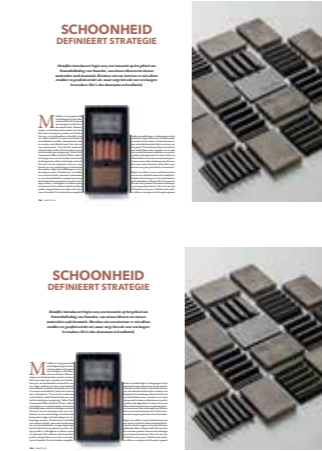

IMAGICASA WINTER 2023